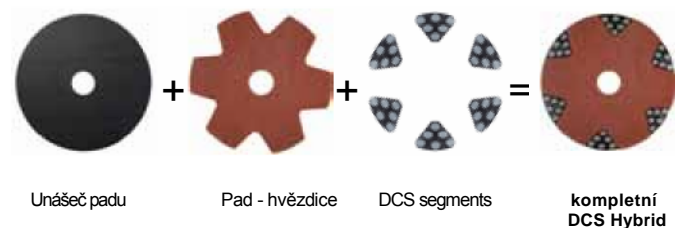

Nová série DCS Hybrid™

Použití

Nejllepší výsledky jsou dosaženy u jednotokotoučového stroje (>45 kg). Při použití na mycích strojích musí být odpovídající přítlak (>60 kg) a rychlost pojezdu nižší než 4 km/h.

Voda je velmi důležitá (~1 dl/ m2) aby nevznikala hustá kaše z broušení, kterou nestačí vysavače odsát. V případě, že se tvoří hustá kaše - dodávejte více vody.

Pokud nepracujete s průběžným odsáváním vody, dodejte novou vodu při každé změně nástroje (barvy) a proveďte průběžný výplach plochy s odsátím.

Na hladkém povrchu může trvat delší dobu, než se „otevře“ nový nástroj. V případě potřeba stačí přejet nástrojem po hrubějším povrchu.

Vyberte vhodný typ DCS Hybrid™ v závislosti na stavu a typu podlahy

Velmi špatný stav	DCS Hybrid Black	DCS Hybrid Red	Twister White	Twister Yellow	Twister Green
Pomerančová kůra nebo drobné škrábance *		DCS Hybrid Red	Twister White	Twister Yellow	Twister Green

* K efektu „Pomerančové kůry“ dochází zvláště u teracových podlah, kde se vlivem opotřebení a nevhodného úklidu uvolňuje cementová složka dřívě než kámen a dochází k mírnému zvlnění plochy. Tento vzhled je podobný pomerančové kůře.

DCS systém

DCS Hybrid™ se skládá ze tří dílů: unášeče padu, hvězdice a segmentu DCS.

Unášeče a hvězdice se dodávají v následujících průměrech: 13, 14, 15, 16, 17, 18,20 a 21 palců.

Segmenty se dodávají v krabičce po 6ti kusech, což tvoří osazení jednoho broušícího kotouče.

*Diamonds
-it's brilliant*

www.htc-podlahy.cz

Durych Norbert – Přírodní kámen

Mlýnská 6

160 57 Praha 6

Tel: 233343202, 233343209

Fax: 233313830

info@htc-podlahy.cz